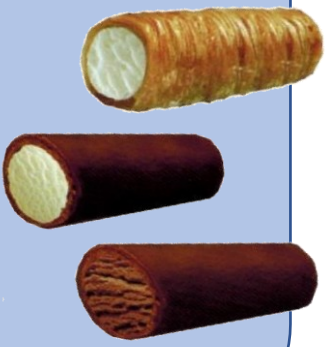

## СЛАДОЛЕД за ХО-тели РЕ-сторанти КА-фетерии

КОД	СЛАДОЛЕД ХОРЕКА -ХОПЛА		Цена без ДДС
170608 170628	Сладолед ванилия АЙС ДРЙМ-ХОПЛА 5лт. Сладолед ванилия АЙС ДРЙМ-ХОПЛА 10лт.		7,13€/5лт
170609 170629	Сладолед какао АЙС ДРЙМ-ХОПЛА 5лт. Сладолед какао АЙС ДРЙМ-ХОПЛА 10лт.		7,13€/5лт
170610 170630	Сладолед ягода АЙС ДРЙМ-ХОПЛА 5лт. Сладолед ягода АЙС ДРЙМ-ХОПЛА 10лт.		7,13€/5лт
170612 170632	Сладолед банан АЙС ДРЙМ-ХОПЛА 5лт. Сладолед банан АЙС ДРЙМ-ХОПЛА 10лт.		7,13€/5лт
170611 170631	Сладолед фъстък АЙС ДРЙМ-ХОПЛА 5лт. Сладолед фъстък АЙС ДРЙМ-ХОПЛА 10лт.		7,13€/5лт
170633	Сладолед карамел АЙС ДРЙМ-ХОПЛА 5лт. Сладолед карамел АЙС ДРЙМ-ХОПЛА 10лт.		7,13€/5лт

Размер на опаковката 5лт.  
13см.Х32см./височина 13см.

Размер на опаковката 10лт.  
18см.Х26см./височина 23см.

СЛАДОЛЕД  
АЙС ДРИМ / ХОПЛА  
ЗА  
ХОТЕЛИ  
РЕСТОРАНТИ  
КАФЕТЕРИИ

**СЛАДОЛЕДЕНИ  
ТОРТИ  
ЦЕЛИ или НА ПАРЧЕТА  
ЗА  
ХОТЕЛИ  
РЕСТОРАНТИ  
КАФЕТЕРИИ**

Миниатюрните сладоледки ХОПЛА са **МИНИ СЛАДОЛЕДЕНИ СЛАДКИШИ** с огромно разнообразие, над 60 различни видове: на клечка по 20-30гр., на фунийки по 50гр, на вафлени пури по 40гр. и други. Висококачествени, с изненадващи комбинации от вкусове, образуват **идеален десерт за ресторанти** **подарък за на гости** **наслада-снак за всеки момент**