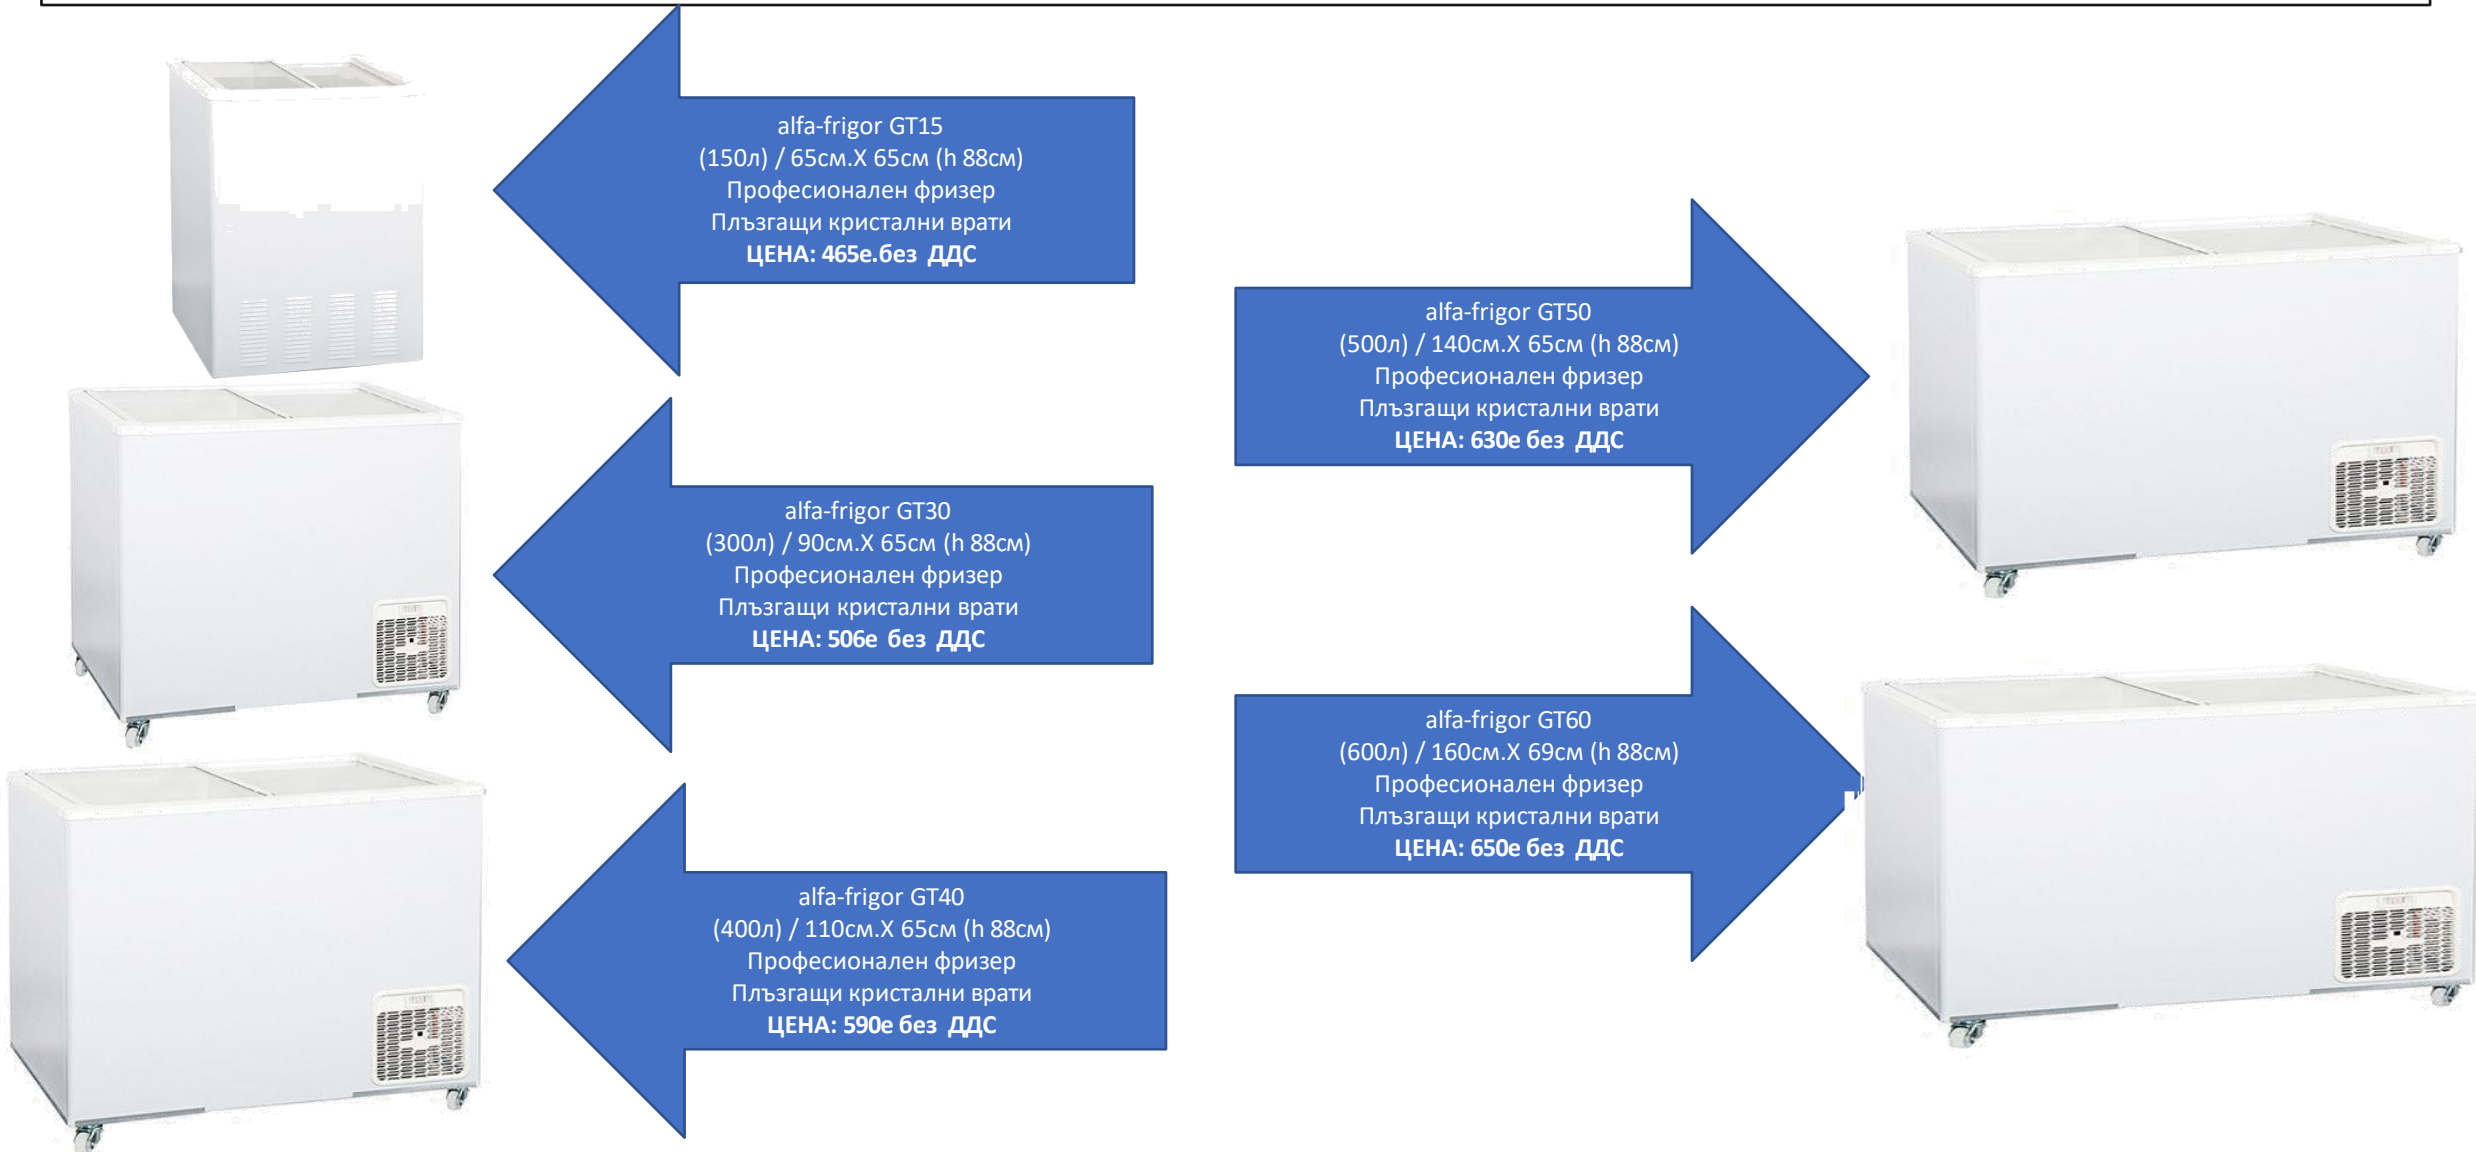

alfa-frigor GT15  
(150л) / 65см.Х 65см (h 88см)  
Професионален фризер  
Плъзгащи кристални врати  
ЦЕНА: 465е.без ДДС

alfa-frigor GT30  
(300л) / 90см.Х 65см (h 88см)  
Професионален фризер  
Плъзгащи кристални врати  
ЦЕНА: 506е без ДДС