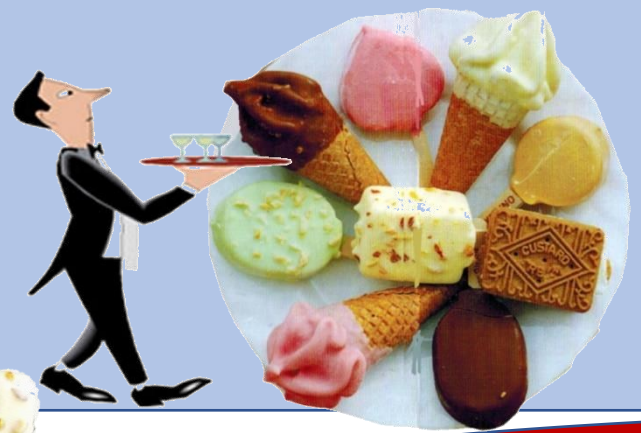

Цена: 12,20€/к.

Корнетите се опаковат в кашон по 3к. (около 60-65бр. на кашон)
Клечките, вафлените пурички и др. се опаковат по 2к. (около 55-75бр. На кашон)

над 60 различни видове